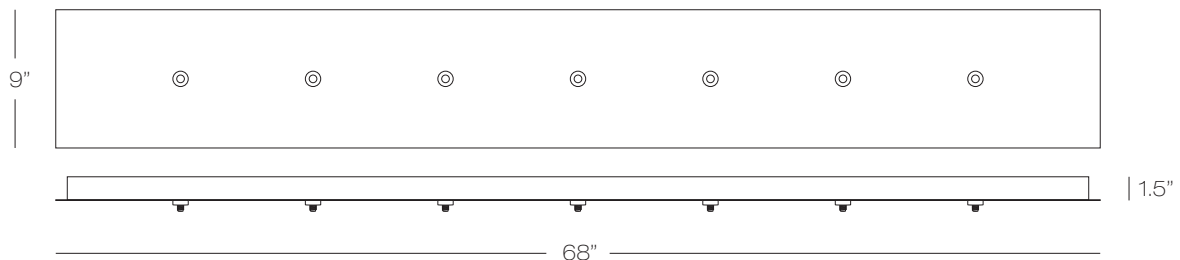

CPEJRT3(F)(L) 3 Lights

CPEJRT14(F)(L) 14 Lights

CPEJRT10(F)1831(L) 10 Lights

CPEJRT24(F)1346(L) 24 Lights

CPEJRT20(F)1831(L) 20 Lights

CPEJRT24(F)1846(L) 24 Lights

CPEJRT7(F)968(L) 7 Lights

F = Finish Option (BB, BL, BZ, PC, PN, SN, WH)
L = Lamp (LED, HAL)