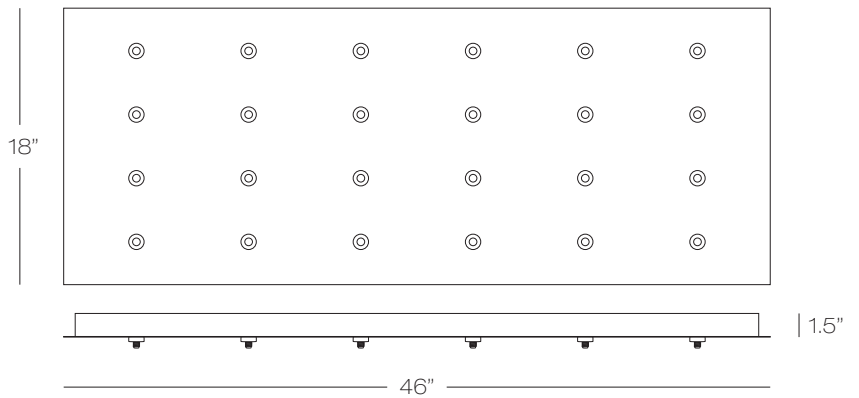

CPEJRT3(F)(L) 3 Lights

CPEJRT14(F)(L) 14 Lights

CPEJRT10(F)1831(L) 10 Lights

CPEJRT24(F)1346(L) 24 Lights

CPEJRT20(F)1831(L) 20 Lights

CPEJRT24(F)1846(L) 24 Lights

CPEJRT7(F)968(L) 7 Lights

F = Finish Option (BB, BL, BZ, PC, PN, SN, WH)
L = Lamp (LED, HAL)