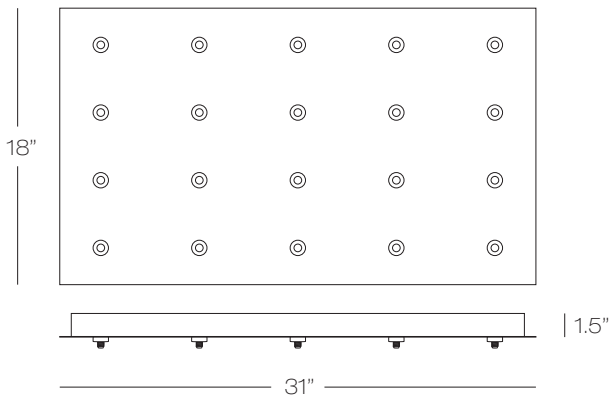

CPEJRT3(F)(L) 3 Lights

CPEJRT14(F)(L) 14 Lights

CPEJRT10(F)1831(L) 10 Lights

CPEJRT24(F)1346(L) 24 Lights

CPEJRT20(F)1831(L) 20 Lights

CPEJRT24(F)1846(L) 24 Lights

CPEJRT7(F)968(L) 7 Lights

F = Finish Option (BB, BL, BZ, PC, PN, SN, WH)
L = Lamp (LED, HAL)