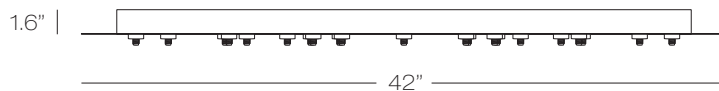

LOW VOLTAGE CANOPIES COMPARISON
Round, Square and Rectangular Canopies

CPEJSQ25(F)(L) 25 Lights

CPEJSQ20(F)3636(L) 20 Lights

CPEJSQ20(F)4848(L) 20 Lights

CPEJRN36(F)42(L) 36 Lights

CPEJRN45(F)42(L) 36 Lights