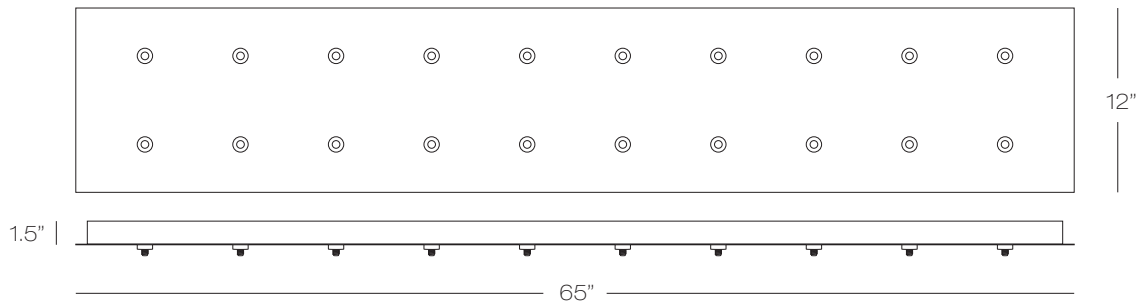

LOW VOLTAGE CANOPIES COMPARISON
Round, Square and Rectangular Canopies

CPEJRN22(F)36(L) 22 Lights

CPEJRN22S(F)36(L) 22 Lights

CPEJRT7MR6(F)1242(L) 13 Lights

CPEJRT20(F)1265(L) 20 Lights

CPEJRT3(F)(L) 3 Lights