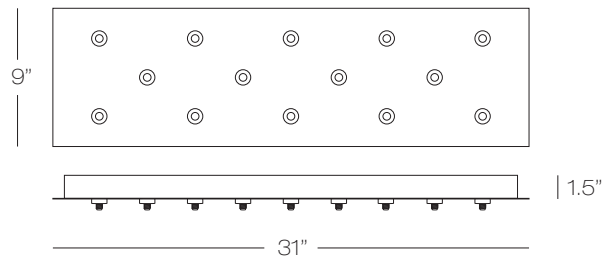

LOW VOLTAGE CANOPIES COMPARISON
Round, Square and Rectangular Canopies

CPEJRN22(F)36(L) 22 Lights

CPEJRN22S(F)36(L) 22 Lights

CPEJRT7MR6(F)1242(L) 13 Lights

CPEJRT20(F)1265(L) 20 Lights

CPEJRT3(F)(L) 3 Lights