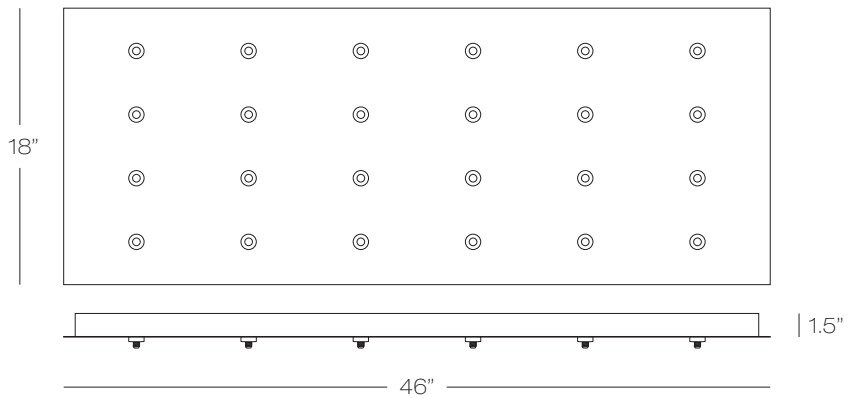

CPEJRT14(F)(L) 14 Lights

CPEJRT10(F)1831(L) 10 Lights

CPEJRT24(F)1346(L) 24 Lights

CPEJRT20(F)1831(L) 20 Lights

CPEJRT24(F)1846(L) 24 Lights

CPEJRT7(F)968(L) 7 Lights

F = Finish Option (BB, BL, BZ, PC, PN, SN, WH)
L = Lamp (LED, HAL)