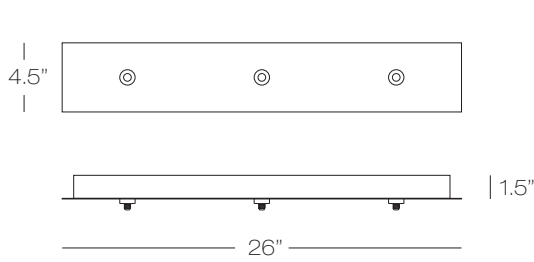

LOW VOLTAGE CANOPIES COMPARISON
Round, Square and Rectangular Canopies

CPEJRN22(F)36(L) 22 Lights

CPEJRN22S(F)36(L) 22 Lights

CPEJRT7MR6(F)1242(L) 13 Lights

CPEJRT20(F)1265(L) 20 Lights

CPEJRT3(F)(L) 3 Lights