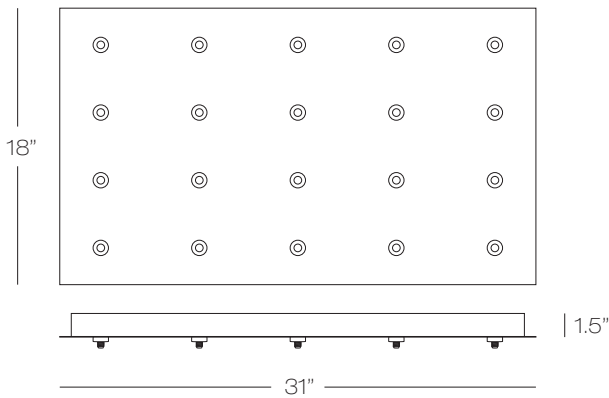

CPEJRT20(F)1831(L) 20 Lights