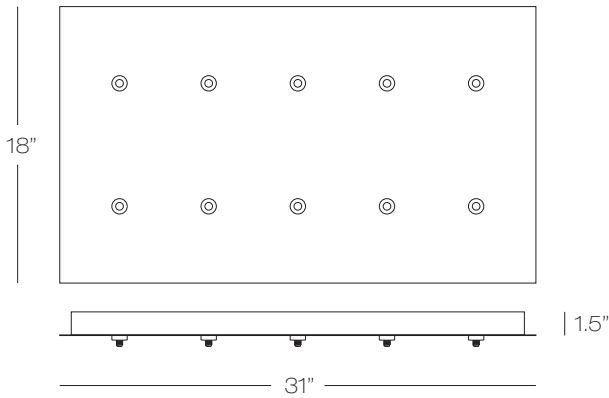

CPEJRT10(F)1831(L) 10 Lights