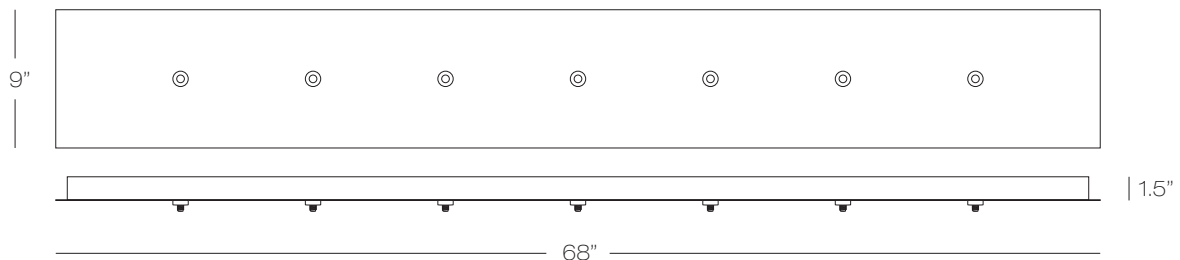

CPEJRT14(F)(L) 14 Lights

CPEJRT10(F)1831(L) 10 Lights

CPEJRT24(F)1346(L) 24 Lights

CPEJRT20(F)1831(L) 20 Lights

CPEJRT24(F)1846(L) 24 Lights

CPEJRT7(F)968(L) 7 Lights

F = Finish Option (BB, BL, BZ, PC, PN, SN, WH)
L = Lamp (LED, HAL)