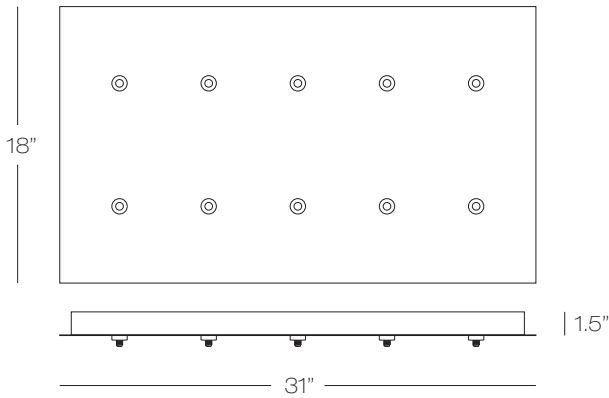

CPEJRN13(F)24(L) 13 Lights **CPEJRN22(F)24(L)** 22 Lights **CPEJRN36(F)32(L)** 36 Lights

F = Finish Option (BB, BL, BZ, PC, PN, SN, WH)
L = Lamp (LED, HAL)

LOW VOLTAGE CANOPIES COMPARISON
Round, Square and Rectangular Canopies

CPEJRN22(F)36(L) 22 Lights

CPEJRN22S(F)36(L) 22 Lights

CPEJRT7MR6(F)1242(L) 13 Lights

CPEJRT20(F)1265(L) 20 Lights

CPEJRT3(F)(L) 3 Lights

CPEJRT14(F)(L) 14 Lights

CPEJRT10(F)1831(L) 10 Lights

CPEJRT24(F)1346(L) 24 Lights

CPEJRT20(F)1831(L) 20 Lights

CPEJRT24(F)1846(L) 24 Lights

CPEJRT7(F)968(L) 7 Lights

F = Finish Option (BB, BL, BZ, PC, PN, SN, WH)
L = Lamp (LED, HAL)

LOW VOLTAGE CANOPIES COMPARISON
Round, Square and Rectangular Canopies