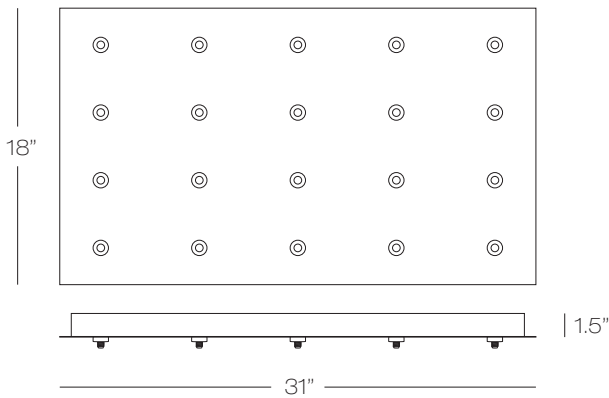

CPEJRN13(F)24(L) 13 Lights **CPEJRN22(F)24(L)** 22 Lights **CPEJRN36(F)32(L)** 36 Lights

F = Finish Option (BB, BL, BZ, PC, PN, SN, WH)
L = Lamp (LED, HAL)

LOW VOLTAGE CANOPIES COMPARISON
Round, Square and Rectangular Canopies

CPEJRN22(F)36(L) 22 Lights

CPEJRN22S(F)36(L) 22 Lights

CPEJRT7MR6(F)1242(L) 13 Lights

CPEJRT20(F)1265(L) 20 Lights

CPEJRT3(F)(L) 3 Lights

CPEJRT14(F)(L) 14 Lights

CPEJRT10(F)1831(L) 10 Lights

CPEJRT24(F)1346(L) 24 Lights

CPEJRT20(F)1831(L) 20 Lights

CPEJRT24(F)1846(L) 24 Lights

CPEJRT7(F)968(L) 7 Lights

F = Finish Option (BB, BL, BZ, PC, PN, SN, WH)
L = Lamp (LED, HAL)

LOW VOLTAGE CANOPIES COMPARISON
Round, Square and Rectangular Canopies