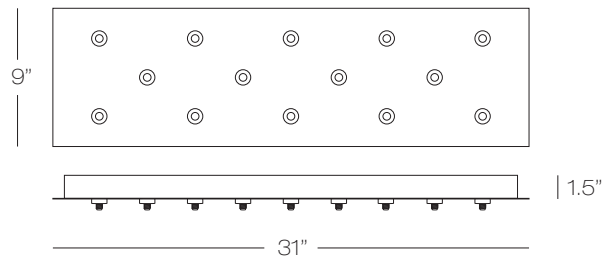

CPEJRN13(F)24(L) 13 Lights **CPEJRN22(F)24(L)** 22 Lights **CPEJRN36(F)32(L)** 36 Lights

F = Finish Option (BB, BL, BZ, PC, PN, SN, WH)
L = Lamp (LED, HAL)

LOW VOLTAGE CANOPIES COMPARISON
Round, Square and Rectangular Canopies

CPEJRN22(F)36(L) 22 Lights

CPEJRN22S(F)36(L) 22 Lights

CPEJRT7MR6(F)1242(L) 13 Lights

CPEJRT20(F)1265(L) 20 Lights

CPEJRT3(F)(L) 3 Lights

CPEJRT14(F)(L) 14 Lights

CPEJRT10(F)1831(L) 10 Lights

CPEJRT24(F)1346(L) 24 Lights

CPEJRT20(F)1831(L) 20 Lights

CPEJRT24(F)1846(L) 24 Lights

CPEJRT7(F)968(L) 7 Lights

F = Finish Option (BB, BL, BZ, PC, PN, SN, WH)
L = Lamp (LED, HAL)

LOW VOLTAGE CANOPIES COMPARISON
Round, Square and Rectangular Canopies