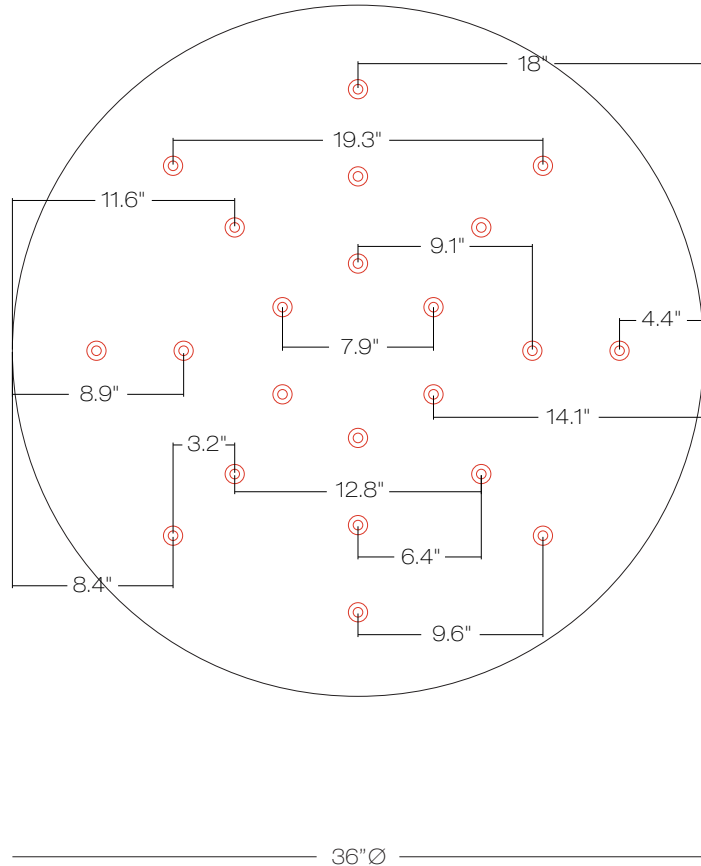

Model
CPEJRN22

36 36" diameter canopy

Finish	Size	Lamp
SN	36	LED

- BB** brushed brass
- BL** black
- BZ** bronze
- PN** polished nickel
- SN** satin nickel
- WH** white
- LED** LED fixtures
- HAL** Halogen fixtures

22 Light EZ Jack 36" Round Canopy

BL

WH

BZ

22 Light EZ Jack 36" Round Canopy

Canopy Dimensions

22 Light EZ Jack 36" Round Canopy

Canopy Dimensions

22 Light EZ Jack 36" Round Canopy
Canopy Backplate