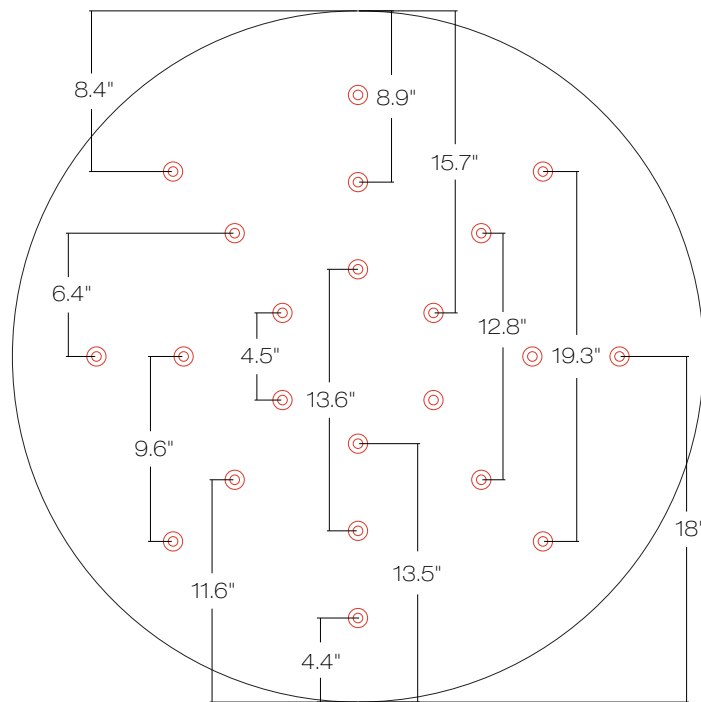

Model
CPEJRN22

36 36" diameter canopy

Finish	Size	Lamp
SN	36	LED

- BB** brushed brass
- BL** black
- BZ** bronze
- PN** polished nickel
- SN** satin nickel
- WH** white
- LED** LED fixtures
- HAL** Halogen fixtures

22 Light EZ Jack 36" Round Canopy

BL

WH

BZ

22 Light EZ Jack 36" Round Canopy

Canopy Dimensions

22 Light EZ Jack 36" Round Canopy

Canopy Dimensions

22 Light EZ Jack 36" Round Canopy
Canopy Backplate