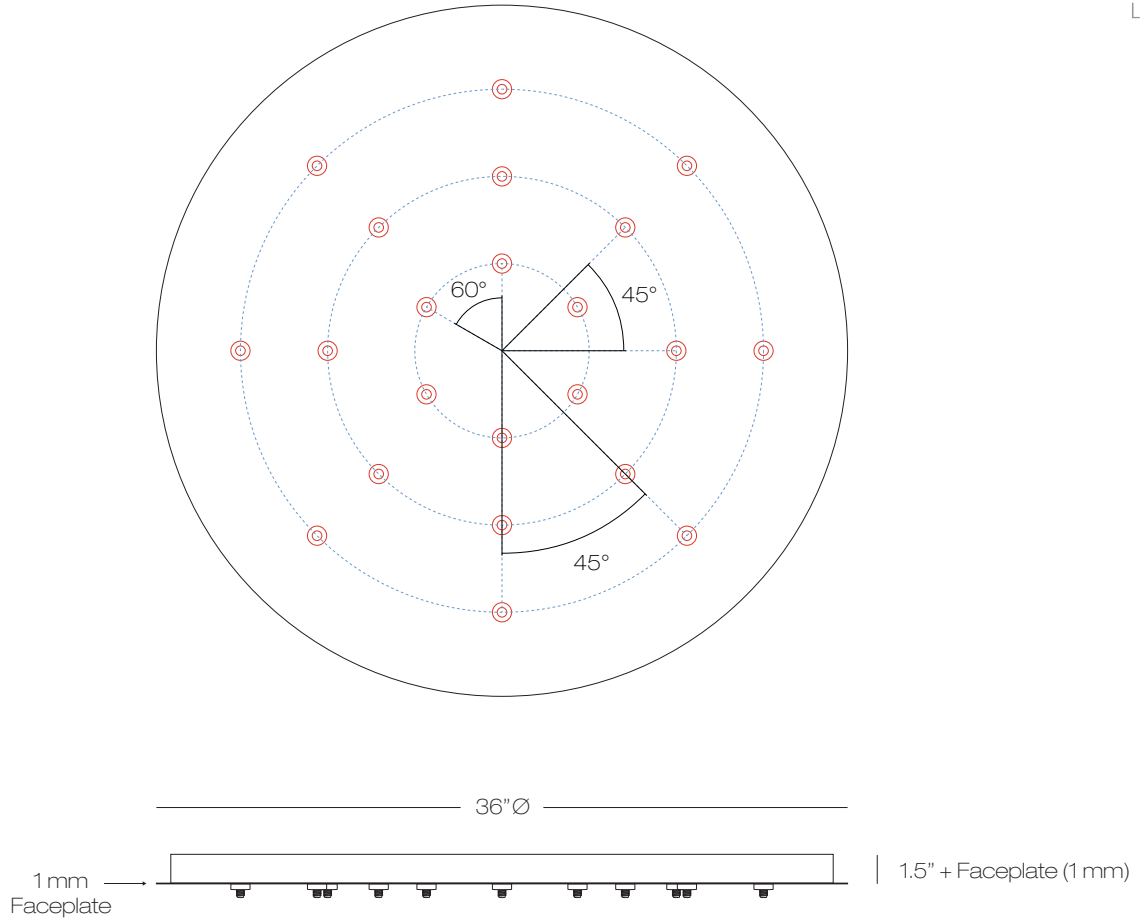

Model
CPEJRN22

36 36" diameter canopy

Finish	Size	Lamp
SN	36	LED

- BB** brushed brass
- BL** black
- BZ** bronze
- PN** polished nickel
- SN** satin nickel
- WH** white
- LED** LED fixtures
- HAL** Halogen fixtures

22 Light EZ Jack 36" Round Canopy

BL

WH

BZ

22 Light EZ Jack 36" Round Canopy

Canopy Dimensions

22 Light EZ Jack 36" Round Canopy

Canopy Dimensions

22 Light EZ Jack 36" Round Canopy
Canopy Backplate