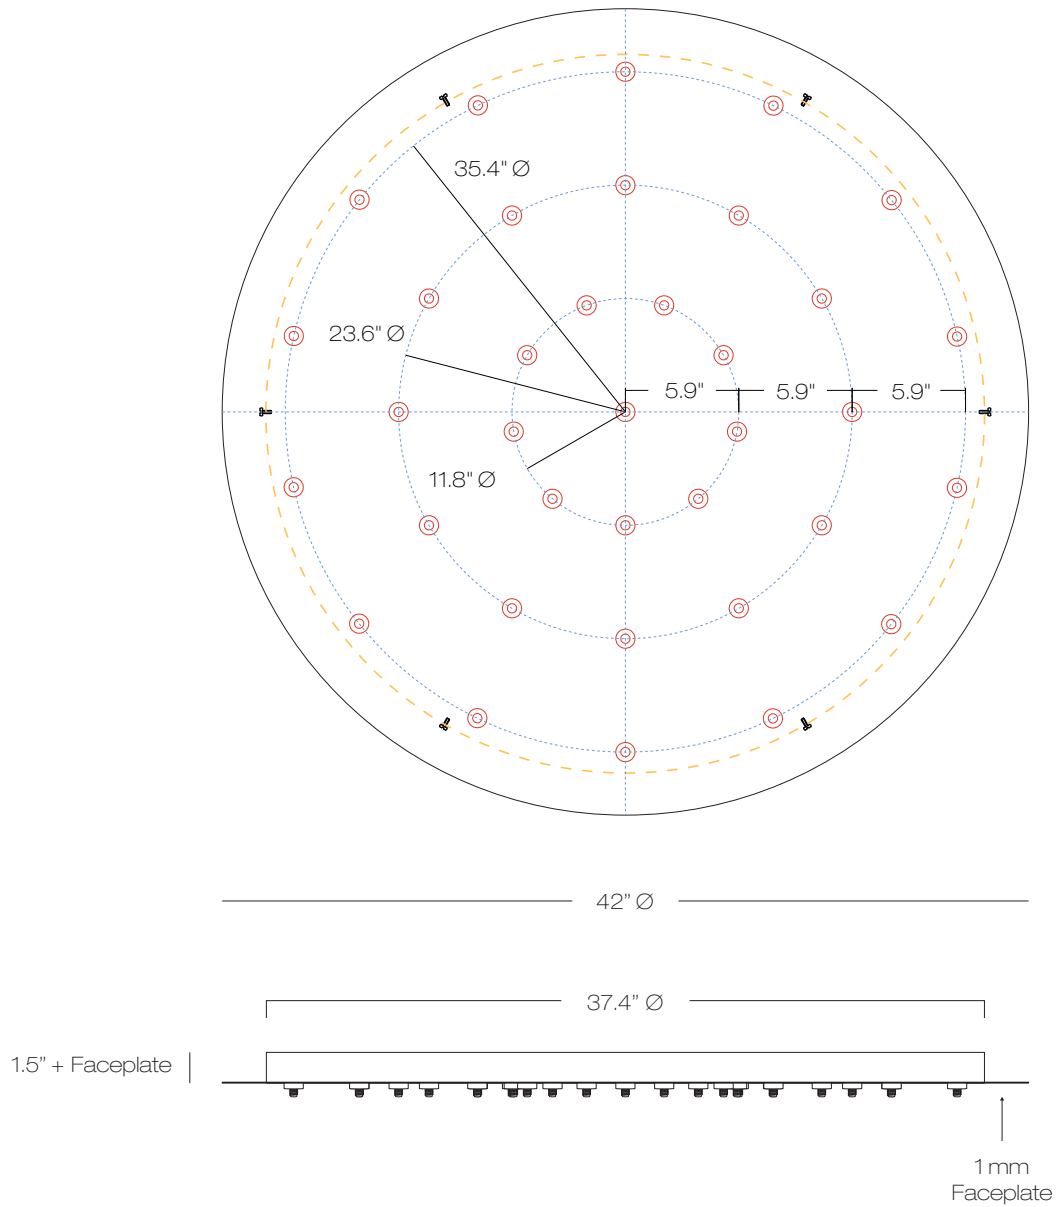

Model  
**CPEJRN36**

42 42" diameter canopy

Finish	Size	Lamp
<b>BZ</b>	<b>42</b>	<b>LED</b>

- BB** brushed brass
- BL** black
- BZ** bronze
- PN** polished nickel
- SN** satin nickel
- WH** white
- LED** LED fixtures

# 36 Light EZ Jack 42" Round Canopy

BL

WH

SN

# 36 Light EZ Jack 42" Round Canopy

Canopy Dimensions

## DIMENSIONS

**36 Light EZ Jack 42" Round Canopy**  
*Canopy Backplate*

BACKPLATE

37.2" Ø

- 3.9" -

- 3.9" -