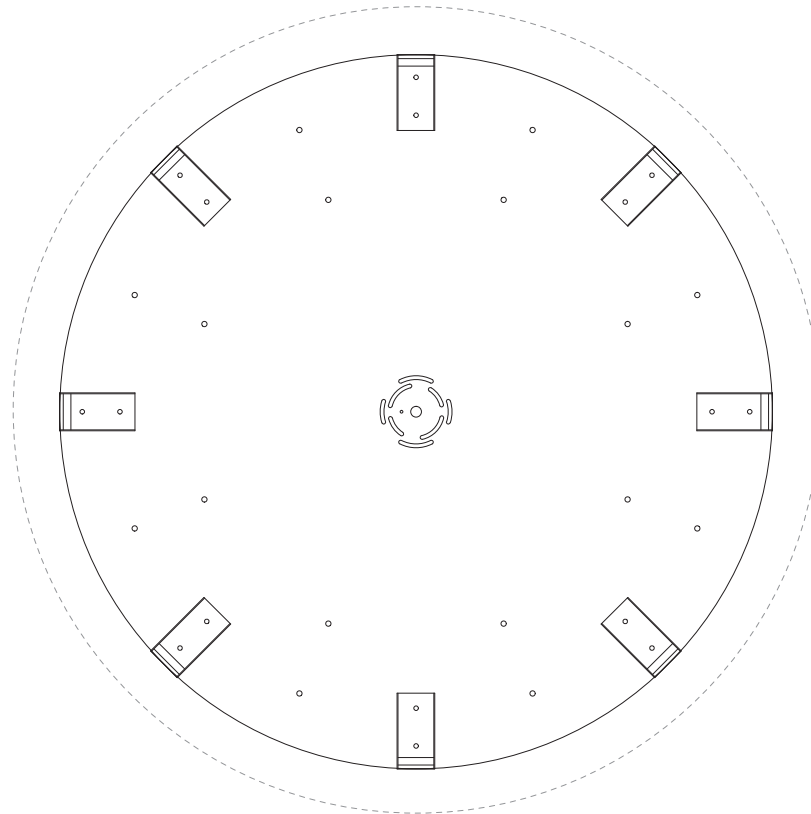

Model  
**CPEJRN36**

42 42" diameter canopy

Finish	Size	Lamp
<b>BZ</b>	<b>42</b>	<b>LED</b>

- BB** brushed brass
- BL** black
- BZ** bronze
- PN** polished nickel
- SN** satin nickel
- WH** white
- LED** LED fixtures

42" Ø

1.5" |  
+  
Faceplate

# 36 Light EZ Jack 42" Round Canopy

Canopy Dimensions

## DIMENSIONS

**36 Light EZ Jack 42" Round Canopy**  
*Canopy Backplate*

BACKPLATE

37.2" Ø

- 3.9" -

- 3.9" -