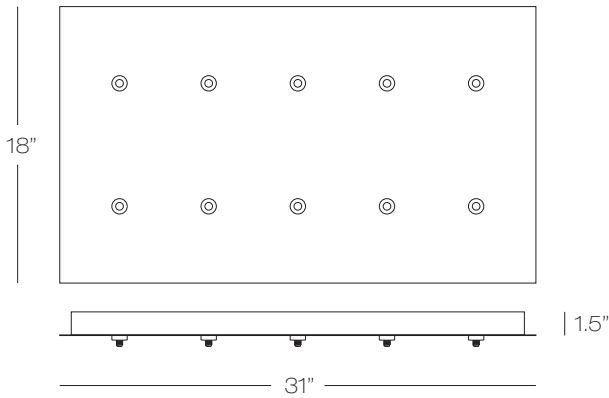

F = Finish Option (BB, BL, BZ, PC, PN, SN, WH)  
L = Lamp (LED, HAL)

**LOW VOLTAGE CANOPIES COMPARISON**  
*Round, Square and Rectangular Canopies*

**CPEJRN22(F)36(L)** 22 Lights

**CPEJRN22S(F)36(L)** 22 Lights

**CPEJRT7MR6(F)1242(L)** 13 Lights

**CPEJRT20(F)1265(L)** 20 Lights

**CPEJRT3(F)(L)** 3 Lights

**CPEJRT14(F)(L)** 14 Lights

**CPEJRT10(F)1831(L)** 10 Lights

**CPEJRT24(F)1346(L)** 24 Lights

**CPEJRT20(F)1831(L)** 20 Lights