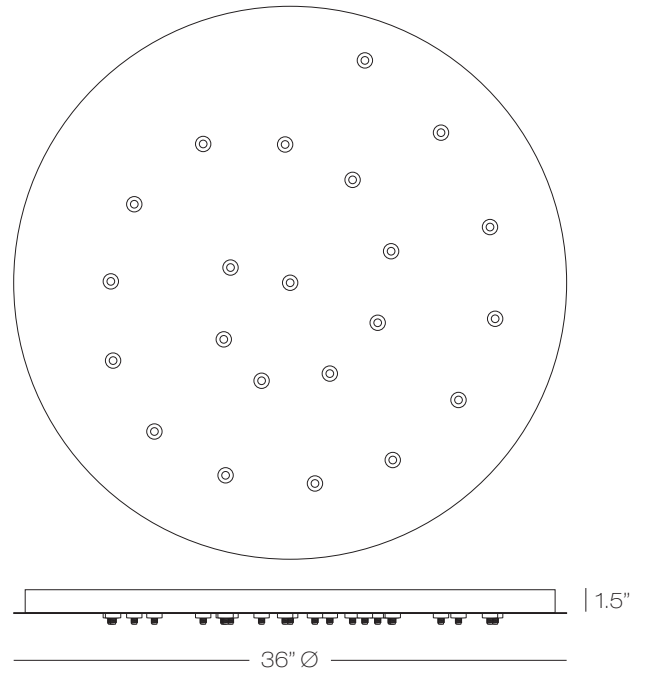

CPEJRN22S(F)36(L) 22 Lights