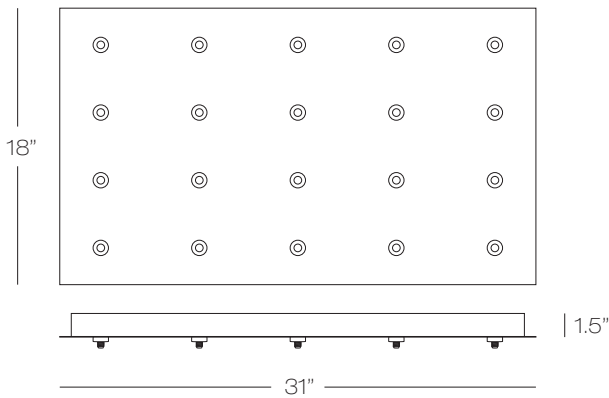

F = Finish Option (BB, BL, BZ, PC, PN, SN, WH)  
L = Lamp (LED, HAL)

**LOW VOLTAGE CANOPIES COMPARISON**  
*Round, Square and Rectangular Canopies*

**CPEJRN22(F)36(L)** 22 Lights

**CPEJRN22S(F)36(L)** 22 Lights

**CPEJRT7MR6(F)1242(L)** 13 Lights

**CPEJRT20(F)1265(L)** 20 Lights

**CPEJRT3(F)(L)** 3 Lights

**CPEJRT14(F)(L)** 14 Lights

**CPEJRT10(F)1831(L)** 10 Lights

**CPEJRT24(F)1346(L)** 24 Lights

**CPEJRT20(F)1831(L)** 20 Lights