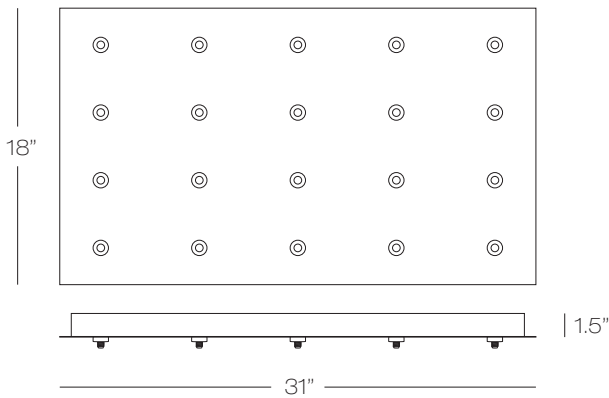

**F** = Finish Option (BB, BL, BZ, PC, PN, SN, WH)  
**L** = Lamp (LED, HAL)

**LOW VOLTAGE CANOPIES COMPARISON**  
*Round, Square and Rectangular Canopies*

**CPEJRN22(F)36(L)** 22 Lights

**CPEJRN22S(F)36(L)** 22 Lights

**CPEJRT7MR6(F)1242(L)** 13 Lights

**CPEJRT20(F)1265(L)** 20 Lights

**CPEJRT3(F)(L)** 3 Lights

**CPEJRT14(F)(L)** 14 Lights

**CPEJRT10(F)1831(L)** 10 Lights

**CPEJRT24(F)1346(L)** 24 Lights

**CPEJRT20(F)1831(L)** 20 Lights