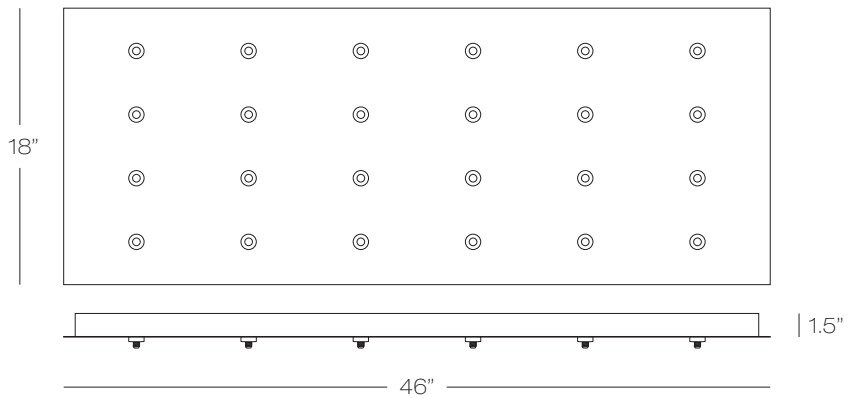

**F** = Finish Option (BB, BL, BZ, PC, PN, SN, WH)  
**L** = Lamp (LED, HAL)

**LOW VOLTAGE CANOPIES COMPARISON**  
*Round, Square and Rectangular Canopies*

**CPEJRN22(F)36(L)** 22 Lights

**CPEJRN22S(F)36(L)** 22 Lights

**CPEJRT7MR6(F)1242(L)** 13 Lights

**CPEJRT20(F)1265(L)** 20 Lights

**CPEJRT3(F)(L)** 3 Lights

**CPEJRT14(F)(L)** 14 Lights

**CPEJRT10(F)1831(L)** 10 Lights

**CPEJRT24(F)1346(L)** 24 Lights

**CPEJRT20(F)1831(L)** 20 Lights