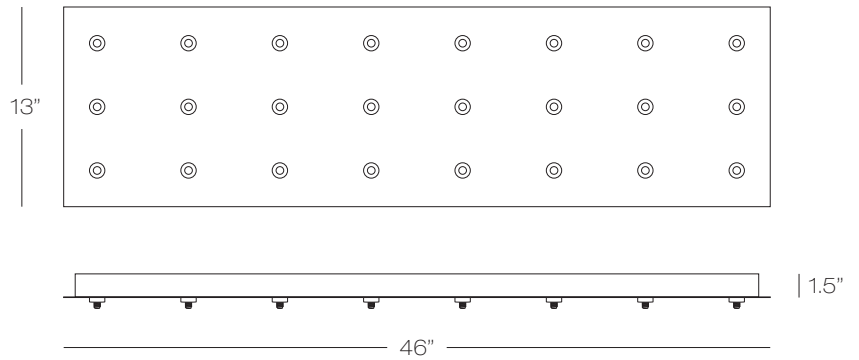

**F** = Finish Option (BB, BL, BZ, PC, PN, SN, WH)  
**L** = Lamp (LED, HAL)

**LOW VOLTAGE CANOPIES COMPARISON**  
*Round, Square and Rectangular Canopies*

**CPEJRN22(F)36(L)** 22 Lights

**CPEJRN22S(F)36(L)** 22 Lights

**CPEJRT7MR6(F)1242(L)** 13 Lights

**CPEJRT20(F)1265(L)** 20 Lights

**CPEJRT3(F)(L)** 3 Lights

**CPEJRT14(F)(L)** 14 Lights

**CPEJRT10(F)1831(L)** 10 Lights

**CPEJRT24(F)1346(L)** 24 Lights

**CPEJRT20(F)1831(L)** 20 Lights