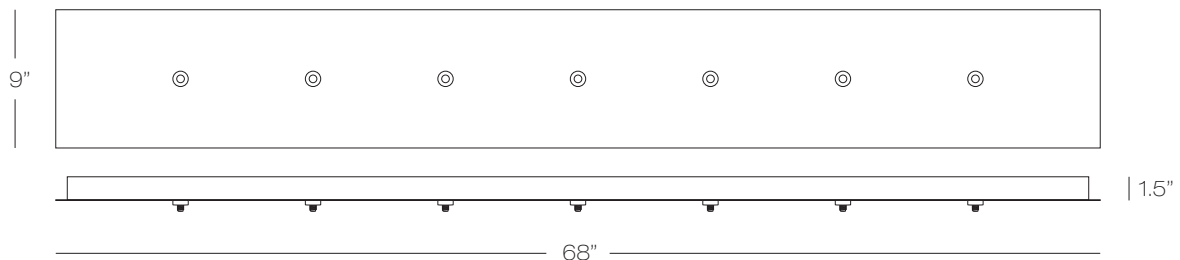

CPEJRT7(F)968(L) 7 Lights