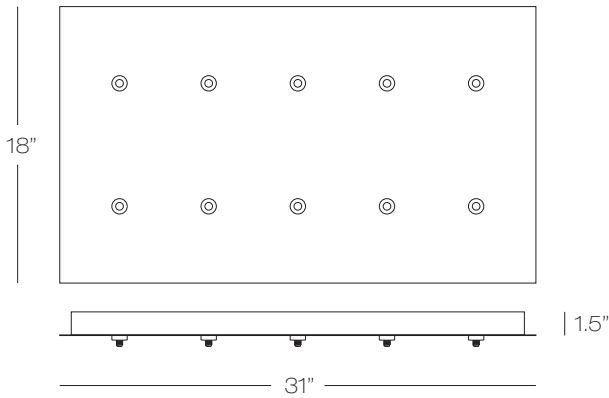

**F** = Finish Option (BB, BL, BZ, PC, PN, SN, WH)  
**L** = Lamp (LED, HAL)

**LOW VOLTAGE CANOPIES COMPARISON**  
*Round, Square and Rectangular Canopies*

**CPEJRN22(F)36(L)** 22 Lights

**CPEJRN22S(F)36(L)** 22 Lights

**CPEJRT7MR6(F)1242(L)** 13 Lights

**CPEJRT20(F)1265(L)** 20 Lights

**CPEJRT3(F)(L)** 3 Lights

**CPEJRT14(F)(L)** 14 Lights

**CPEJRT10(F)1831(L)** 10 Lights

**CPEJRT24(F)1346(L)** 24 Lights

**CPEJRT20(F)1831(L)** 20 Lights